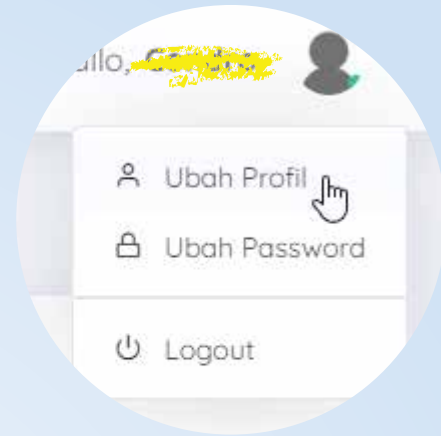

Panduan Penggunaan
SIGARA
(Aplikasi Pegawai Terintegrasi)

RSUD Kebayoran Baru
Jl. Abdul Majid No. 28, Cipete Utara, Kebayoran Baru
DKI Jakarta 12150

B. Upload Foto Profil

- 1 Klik icon orang dipojok kanan atas.
- 2 Klik tombol **Ubah Profil**.
- 3 Klik tombol **choose file**.
upload foto dengan menggunakan baju seragam RSUD, pose boleh berselfie.
- 4 Klik tombol **upload**.